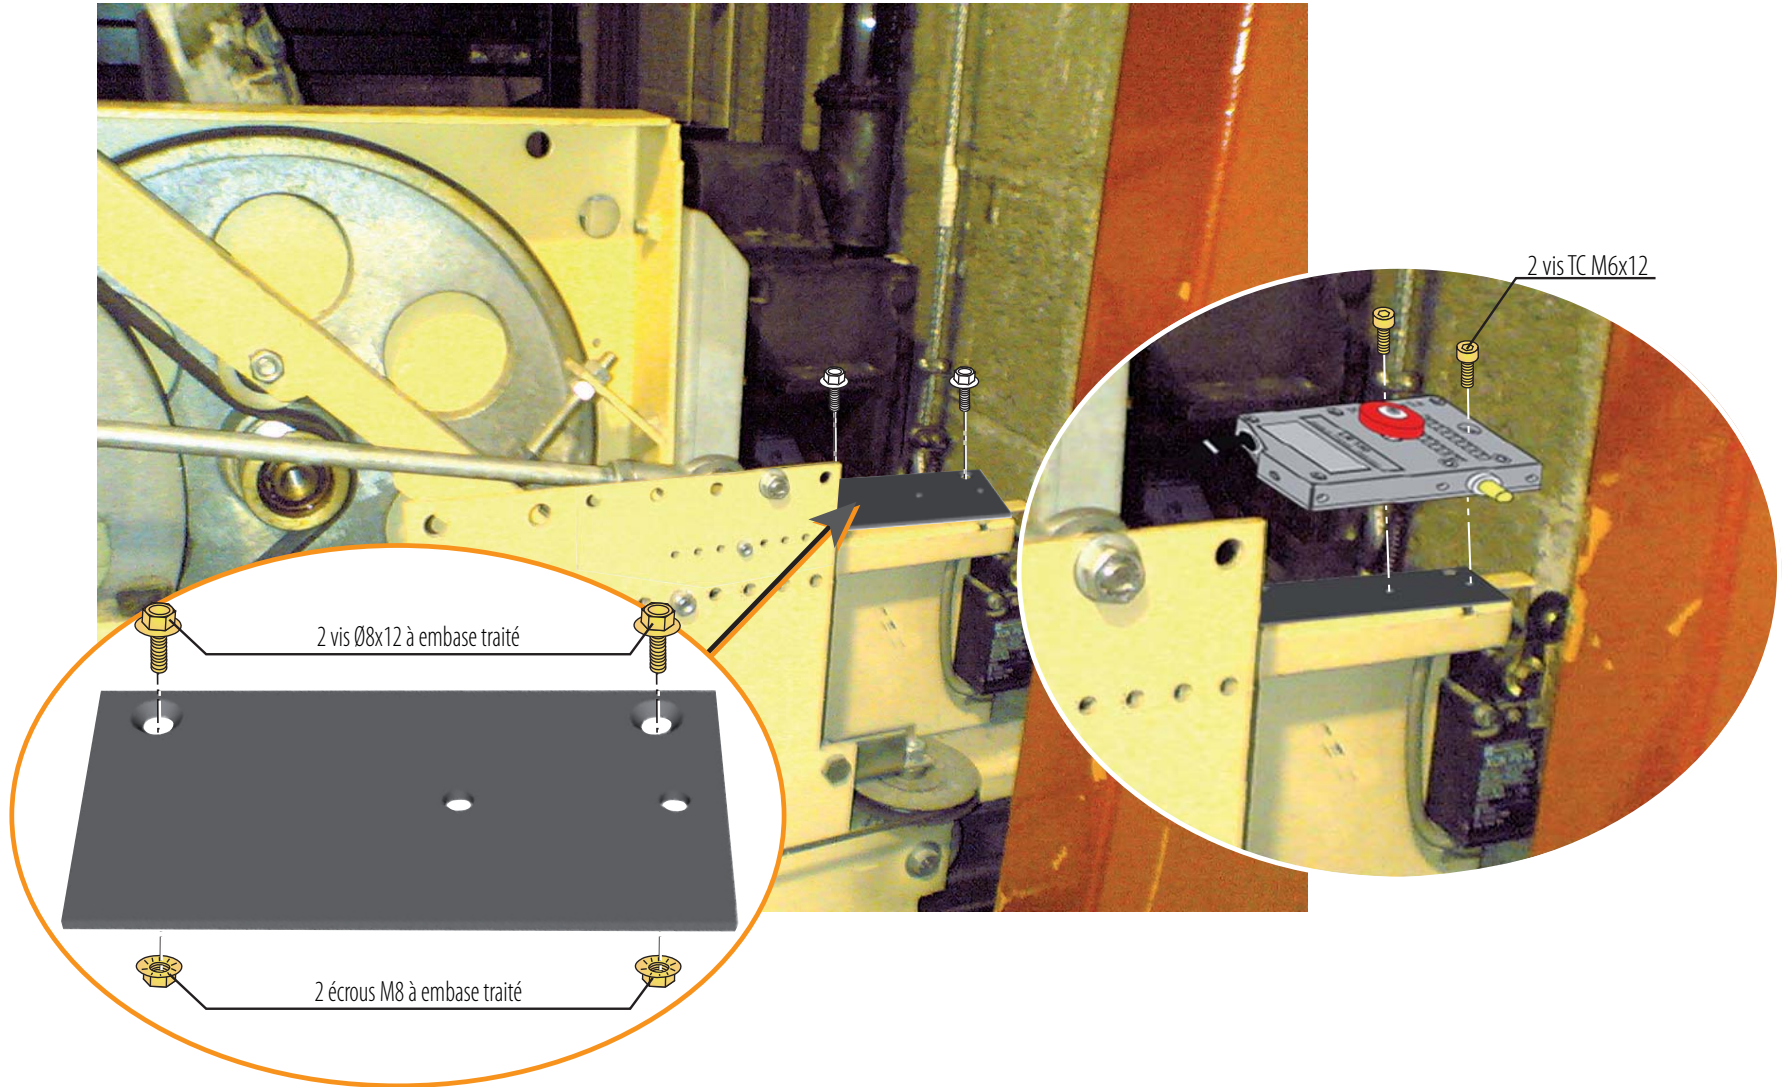

150-126

Taquet cabine Isola 2V OL

25 100 FICHE INSTALLATION
PRODUIT

Taquets - Verrouillage porte cabine

Ind. A du 05/10/2009

FP

Document non contractuel, sous réserve de modifi. cation - Reproduction interdite.